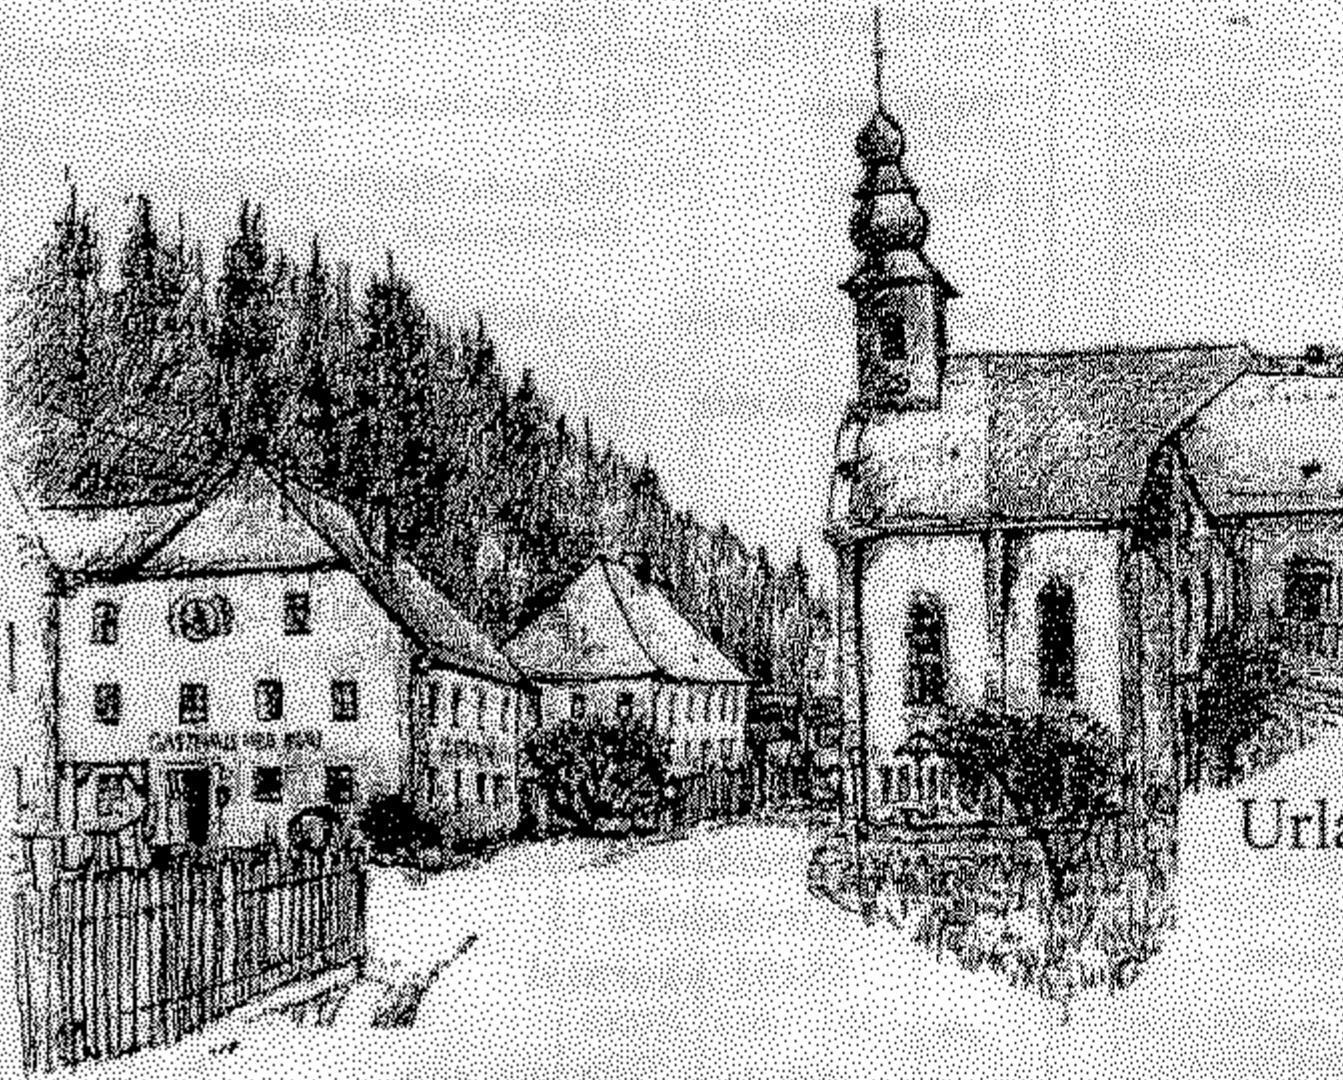

Gasthöfe
Privatzimmer
Ferienwohnungen
Urlaub auf dem Bauernhof